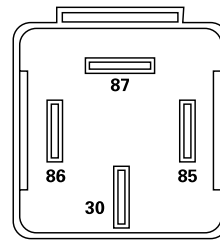

Normally open (A)