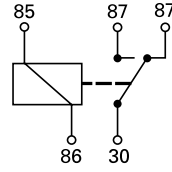

Change Over (A)