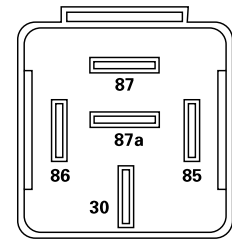

Normally open (A)