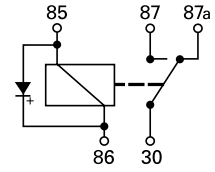

Change Over with Diode (C)

Normally open relay

Part Number Artikel-Nr.	Volt	Ampere	Feature Merkmal	Diagram Schema
02040701_	12V	30A	–	A
02040705_	12V	30A	Resistor	B
02040715_	12V	40A	Resistor	B
02040709_	12V	30A	Diode	C
02040702_	24V	20A	–	A
02040706_	24V	20A	Resistor	B
02040710_	24V	20A	Diode	C

Change over relay

Part Number Artikel-Nr.	Volt	Ampere	Feature Merkmal	Diagram Schema
02040703_	12V	20/30A	–	A
02040707_	12V	20/30A	Resistor	B
02040711_	12V	20/30A	Diode	C
02040716_	12V	30/40A	Diode	C
02040704_	24V	10/20A	–	A
02040708_	24V	10/20A	Resistor	B
02040712_	24V	10/20A	Diode	C