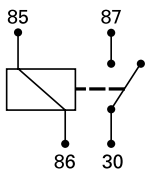

Normally open (A)