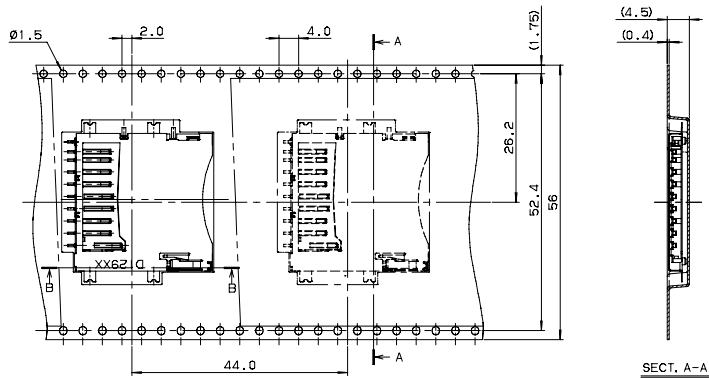

注文コード ORDERING CODE
14 5738 009 302 859+

RoHS 対応品
RoHS Compliant Product

梱包数量 250個/リール
PACKING QUANTITY : 250/Reel

5738

Normal type, Outer tail, H=2.8mm

注文コード ORDERING CODE
14 5738 009 784 859+

RoHS 対応品
RoHS Compliant Product

梱包数量 250個/リール
PACKING QUANTITY: 250/Reel

5738

Reverse type, Outer tail H=2.7mm

注文コード ORDERING CODE
14 5738 009 220 859+

RoHS 対応品
RoHS Compliant Product

梱包数量 250個 / リール
PACKING QUANTITY : 250 / Reel

AMEYA360