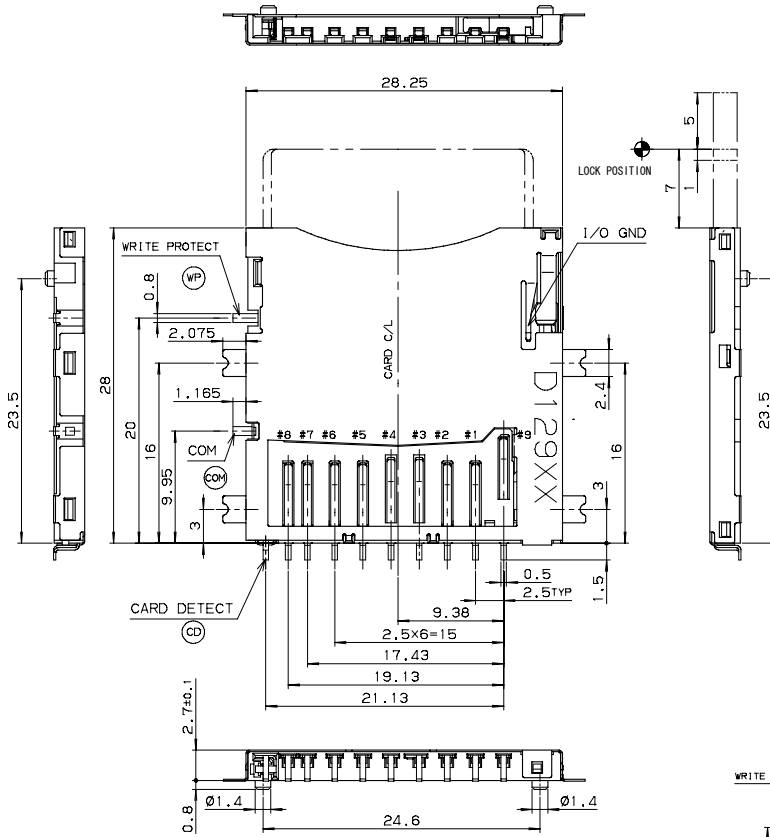

注文コード ORDERING CODE
14 5738 009 302 859+

RoHS 対応品
RoHS Compliant Product

梱包数量 250個/リール
PACKING QUANTITY : 250/Reel

5738

Normal type, Outer tail, H=2.8mm

注文コード ORDERING CODE
14 5738 009 784 859+

RoHS 対応品
RoHS Compliant Product

梱包数量 250個/リール
PACKING QUANTITY: 250/Reel

5738

Reverse type, Outer tail H=2.7mm

注文コード ORDERING CODE
14 5738 009 220 859+

RoHS 対応品
RoHS Compliant Product

梱包数量 250個 / リール
PACKING QUANTITY : 250 / Reel

AMEYA360