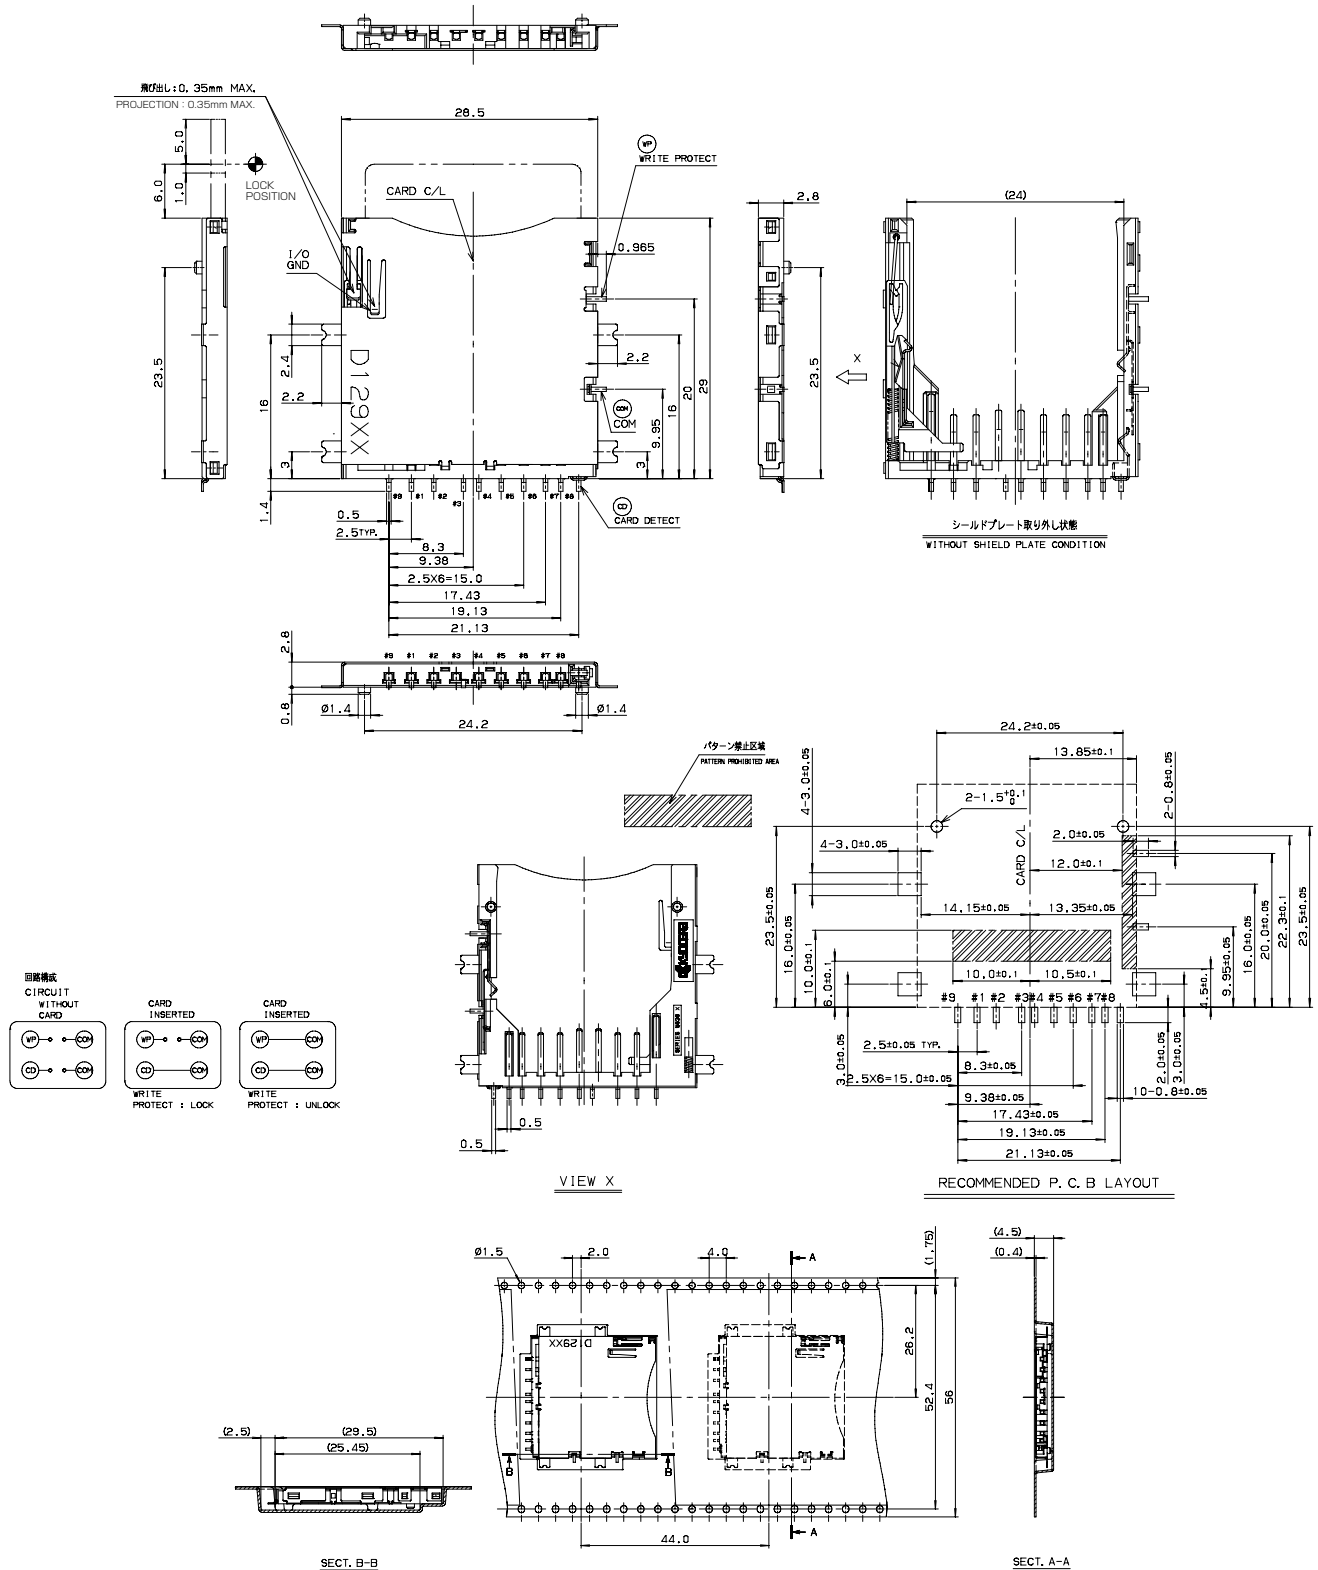

注文コード ORDERING CODE
14 5738 009 302 859+

RoHS 対応品
RoHS Compliant Product

梱包数量 250個/リール
PACKING QUANTITY : 250/Reel

5738

Normal type, Outer tail, H=2.8mm

注文コード ORDERING CODE
14 5738 009 784 859+

RoHS 対応品
RoHS Compliant Product

梱包数量 250個/リール
PACKING QUANTITY: 250/Reel

5738

Reverse type, Outer tail H=2.7mm

注文コード ORDERING CODE
14 5738 009 220 859+

RoHS 対応品
RoHS Compliant Product

梱包数量 250個 / リール
PACKING QUANTITY : 250 / Reel

AMEYA360