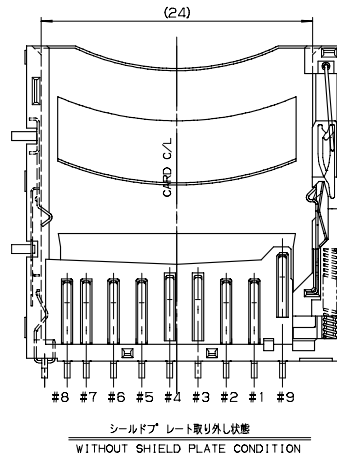

注文コード ORDERING CODE
14 5738 009 302 859+

RoHS 対応品
RoHS Compliant Product

梱包数量 250個/リール
PACKING QUANTITY : 250/Reel

5738

Normal type, Outer tail, H=2.8mm

注文コード ORDERING CODE
14 5738 009 784 859+

RoHS 対応品
RoHS Compliant Product

梱包数量 250個/リール
PACKING QUANTITY: 250/Reel

5738

Reverse type, Outer tail H=2.7mm

注文コード ORDERING CODE
14 5738 009 220 859+

RoHS 対応品
RoHS Compliant Product

梱包数量 250個 / リール
PACKING QUANTITY : 250 / Reel

AMEYA360