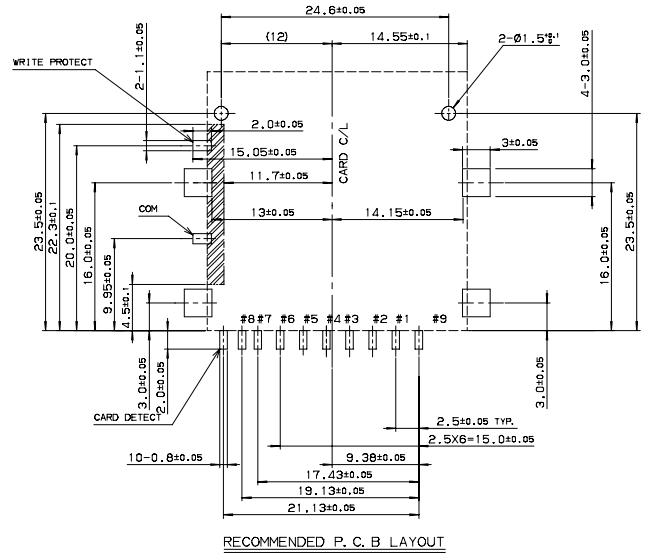

注文コード ORDERING CODE
14 5738 009 302 859+

RoHS 対応品
RoHS Compliant Product

梱包数量 250個/リール
PACKING QUANTITY : 250/Reel

5738

Normal type, Outer tail, H=2.8mm

注文コード ORDERING CODE
14 5738 009 784 859+

RoHS 対応品
RoHS Compliant Product

梱包数量 250個/リール
PACKING QUANTITY: 250/Reel

5738

Reverse type, Outer tail H=2.7mm

注文コード ORDERING CODE
14 5738 009 220 859+

RoHS 対応品
RoHS Compliant Product

梱包数量 250個 / リール
PACKING QUANTITY : 250 / Reel

AMEYA360