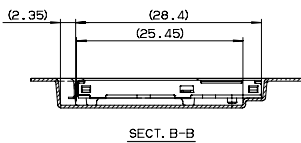

注文コード ORDERING CODE
14 5738 009 302 859+

RoHS 対応品
RoHS Compliant Product

梱包数量 250個/リール
PACKING QUANTITY : 250/Reel

5738

Normal type, Outer tail, H=2.8mm

注文コード ORDERING CODE
14 5738 009 784 859+

RoHS 対応品
RoHS Compliant Product

梱包数量 250個/リール
PACKING QUANTITY: 250/Reel

5738

Reverse type, Outer tail H=2.7mm

注文コード ORDERING CODE
14 5738 009 220 859+

RoHS 対応品
RoHS Compliant Product

梱包数量 250個 / リール
PACKING QUANTITY : 250 / Reel

AMEYA360