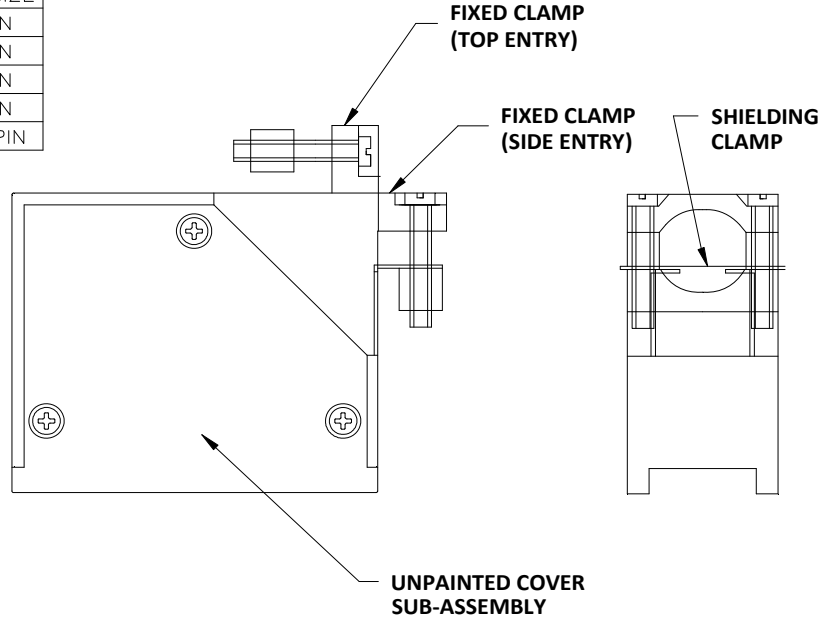

**ORDERING GUIDE:**

5 1 6 - 2 3 5 - 1 5 6

**SERIES**  
**SHIELDED COVER IDENTIFICATION CODE**  
**COVER TYPE**

**COVER SIZE**

CODE	COVER SIZE
20	20 PIN
38	38 PIN
56	56 PIN
90	90 PIN
12	120 PIN

CODE	ENTRY STYLE	THREAD TAP
1	SIDE	METRIC
3	TOP	METRIC
5	SIDE	UNIFIED
7	TOP	UNIFIED

**516 SERIES SHIELDED METAL COVER**

**NOTE:**  
 PACKAGING TO PREVENT PLATING SCRATCHES AND SCRAPES IS REQUIRED.

**COMPONENTS CHART**

SHIELDED COVER PART NUMBER		UNPAINTED COVER SUB-ASSEMBLY										SHIELDING CLAMP	
												1	516-234-121
												1	516-234-139
												1	516-234-157
												1	516-234-191
												1	516-234-113
												1	516-234-421
												1	516-234-439
												1	516-234-457
												1	516-234-491
												1	516-234-413
		1											516-234-621
			1										516-234-639
				1									516-234-657
					1								516-234-691
						1							516-234-613
							1						516-234-821
								1					516-234-839
									1				516-234-857
										1			516-234-891
											1		516-234-813
													516-237-120
			1	1									516-237-138
													516-237-190
													516-237-112
													516-235-120
													516-235-138
													516-235-156
													516-235-190
													516-235-112
													516-235-320
													516-235-338
													516-235-356
													516-235-390
													516-235-312
													516-235-520
													516-235-538
													516-235-556
													516-235-590
													516-235-512
													516-235-720
													516-235-738
													516-235-756
													516-235-790
													516-235-712