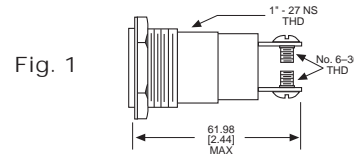

# 031 SERIES FOR 1" MOUNTING HOLE • FRICTION-FIT-CAP

BASE PART NO.	VOLTAGE	FIG
031-3101-01-101	6-250	1

Uses:  
S-6  
CANDELABRA  
SCREW BASE  
INCANDESCENT  
LAMP

CAP PART NO.	COLOR	FIG	CAP PART NO.	COLOR	FIG
031-0111-300	RED	2	031-0431-300	RED	3
031-0112-300	GREEN	2	031-0432-300	GREEN	3
031-0113-300	AMBER	2	031-0433-300	AMBER	3
031-0135-300	WHITE	2	031-0435-300	WHITE	3
031-0137-300	CLEAR	2	031-0437-300	CLEAR	3

# 051 & 080 SERIES FOR 1" MOUNTING HOLE • WATERTIGHT

BASE PART NO.	VOLTAGE	FIG
080-0901-05-303	6-250	4
080-3101-05-303	6-250	5
080-4001-05-303	6-250	6

Uses:  
S-6  
CANDELABRA  
SCREW BASE  
INCANDESCENT  
LAMP