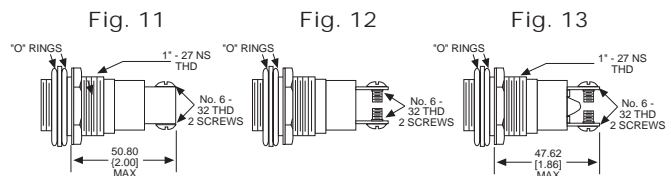

Uses:
S-6
CANDELABRA
SCREW BASE
INCANDESCENT
LAMP

CAP PART NO.	COLOR	FIG	CAP PART NO.	COLOR	FIG
103-0531-403	RED	14	103-1233-403	AMBER	15
103-0532-403	GREEN	14	103-1235-403	WHITE	15
103-0533-403	AMBER	14	103-1237-403	CLEAR	15
103-0535-403	WHITE	14	103-1331-403	RED	16
103-0537-403	CLEAR	14	103-1332-403	GREEN	16
103-1231-403	RED	15	103-1333-403	AMBER	16
103-1232-403	GREEN	15	103-1335-403	WHITE	16
			103-1337-403	CLEAR	16