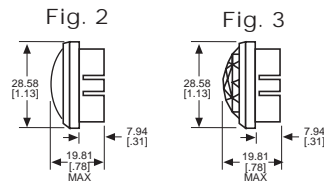

# 031 SERIES FOR 1" MOUNTING HOLE • FRICTION-FIT-CAP

BASE PART NO.	VOLTAGE	FIG
031-3101-01-101	6-250	1

Uses:  
S-6  
CANDELABRA  
SCREW BASE  
INCANDESCENT  
LAMP

CAP PART NO.	COLOR	FIG	CAP PART NO.	COLOR	FIG
031-0111-300	RED	2	031-0431-300	RED	3
031-0112-300	GREEN	2	031-0432-300	GREEN	3
031-0113-300	AMBER	2	031-0433-300	AMBER	3
031-0135-300	WHITE	2	031-0435-300	WHITE	3
031-0137-300	CLEAR	2	031-0437-300	CLEAR	3

# 051 & 080 SERIES FOR 1" MOUNTING HOLE • WATERTIGHT

BASE PART NO.	VOLTAGE	FIG
080-0901-05-303	6-250	4
080-3101-05-303	6-250	5
080-4001-05-303	6-250	6

Uses:  
S-6  
CANDELABRA  
SCREW BASE  
INCANDESCENT  
LAMP