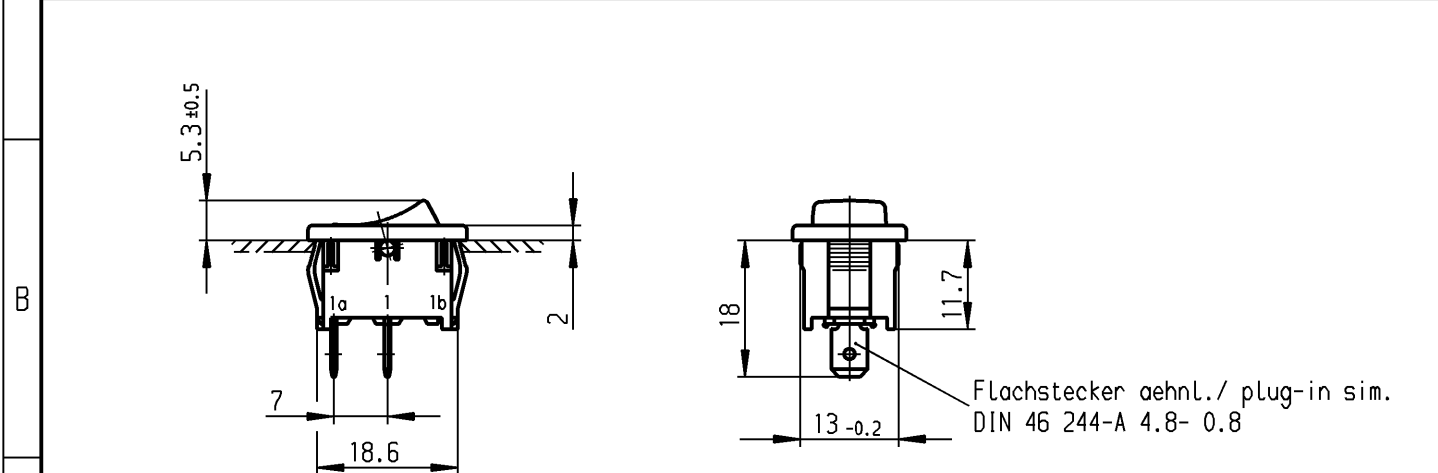

	1	2	3	4
	recommended cut-out for snap-in fixing (edge opposite to snap-in direction) Empfohlener Ausschnitt für Rastbefestigung (Grat gegenüber Bestückungsseite)	wall thickness Wanddicke	length of cut-out Ausschnittlänge	width of cut-out Ausschnittbreite
A		0.75 to / bis 1.25	19.2 -0.1	12.9 +0.1
		1.25 to / bis 2	19.4 -0.1	12.9 +0.1
		2 to / bis 3	19.8 -0.1	12.9 +0.1

**Marking
Aufschrift**

Ⓜ
18..
6(4)/250~5E4 T100/55
10(4)/250~
5/50A 250V~

SPST
suitable for appliances of class II

Ausschalter 1-polig
Für Geräte der Klasse II geeignet

E

6A 125-250V AC
1/4 HP 125V AC
1/2 HP 250V AC
R 30