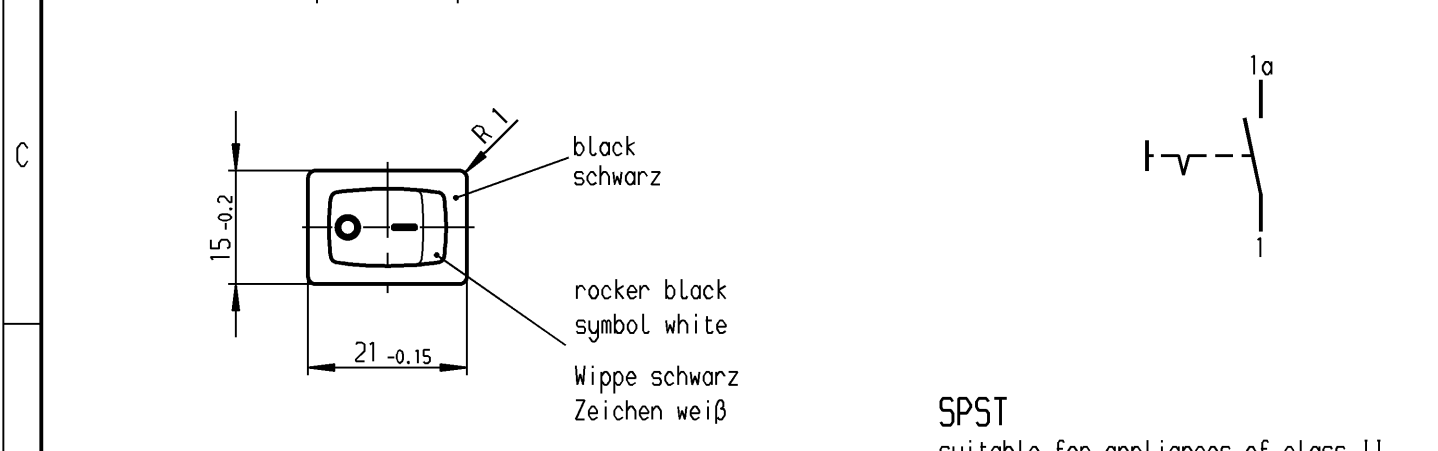

	1	2	3	4
	recommended cut-out for snap-in fixing (edge opposite to snap-in direction) Empfohlener Ausschnitt für Rastbefestigung (Grat gegenüber Bestückungsseite)	wall thickness Wanddicke	length of cut-out Ausschnittlänge	width of cut-out Ausschnittbreite
A		0.75 to / bis 1.25	19.2 -0.1	12.9 +0.1
		1.25 to / bis 2	19.4 -0.1	12.9 +0.1
		2 to / bis 3	19.8 -0.1	12.9 +0.1

**Marking
Aufschrift**

Ⓜ
18..
6(4)/250~5E4 T100/55
10(4)/250~
5/50A 250V~

SPST
suitable for appliances of class II

Ausschalter 1-polig
Für Geräte der Klasse II geeignet

E

6A 125-250V AC
1/4 HP 125V AC
1/2 HP 250V AC
R 30