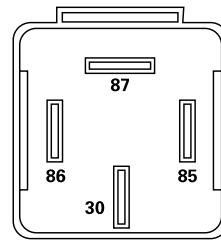

Normally open (A)