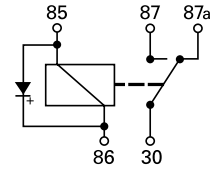

Change Over with Diode (C)

Normally open relay

Part Number Artikel-Nr.	Volt	Ampere	Feature Merkmal	Diagram Schema
02040701_	12V	30A	–	A
02040705_	12V	30A	Resistor	B
02040715_	12V	40A	Resistor	B
02040709_	12V	30A	Diode	C
02040702_	24V	20A	–	A
02040706_	24V	20A	Resistor	B
02040710_	24V	20A	Diode	C

Change over relay

Part Number Artikel-Nr.	Volt	Ampere	Feature Merkmal	Diagram Schema
02040703_	12V	20/30A	–	A
02040707_	12V	20/30A	Resistor	B
02040711_	12V	20/30A	Diode	C
02040716_	12V	30/40A	Diode	C
02040704_	24V	10/20A	–	A
02040708_	24V	10/20A	Resistor	B
02040712_	24V	10/20A	Diode	C