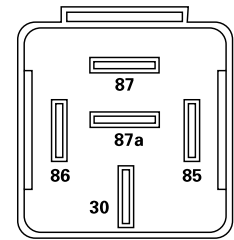

Normally open (A)