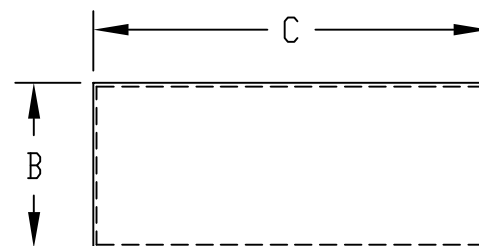

PART NAME

CONVERTA BOX

PART No.

CU-341-A TO CU-712-A

MATERIAL:

BASE & COVER _____ 0.050 THICK ALUMINUM

FINISH:

BASE & COVER _____ NATURAL

COVER ATTACHED WITH #6 SHEET METAL SCREWS.

COVER

BASE

PART No.	A	B	C	D	E	F	G	H
CU-341-A	4.000	1.500	3.000	—	3.938	1.500	3.000	—
CU-452-A	5.000	2.000	4.000	—	4.938	2.000	4.000	—
CU-482-A	8.000	2.000	4.000	—	7.938	2.000	4.000	—
CU-592-A	9.500	2.500	5.000	—	9.438	2.500	5.000	3.500
CU-622-A	12.000	2.500	6.000	5.344	11.938	2.500	6.000	4.000
CU-712-A	15.000	2.500	7.000	6.844	14.938	2.500	7.000	4.500