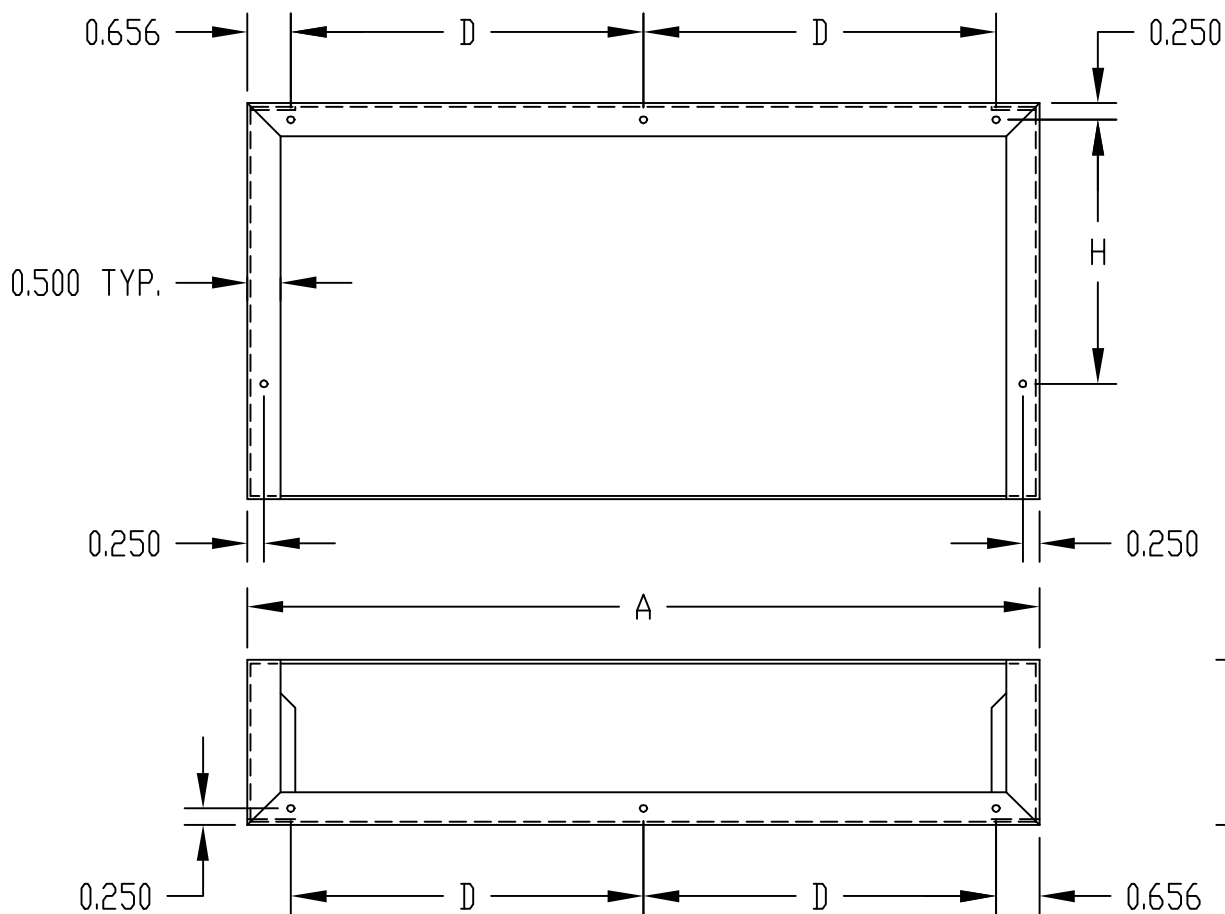

PART NAME

CONVERTA BOX

PART No.

CU-341-A TO CU-712-A

MATERIAL:

BASE & COVER _____ 0.050 THICK ALUMINUM

FINISH:

BASE & COVER _____ NATURAL

COVER ATTACHED WITH #6 SHEET METAL SCREWS.

COVER

BASE

PART No.	A	B	C	D	E	F	G	H
CU-341-A	4.000	1.500	3.000	—	3.938	1.500	3.000	—
CU-452-A	5.000	2.000	4.000	—	4.938	2.000	4.000	—
CU-482-A	8.000	2.000	4.000	—	7.938	2.000	4.000	—
CU-592-A	9.500	2.500	5.000	—	9.438	2.500	5.000	3.500
CU-622-A	12.000	2.500	6.000	5.344	11.938	2.500	6.000	4.000
CU-712-A	15.000	2.500	7.000	6.844	14.938	2.500	7.000	4.500