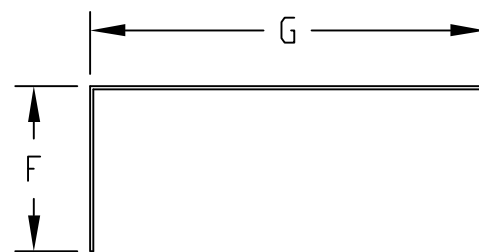

PART NAME

CONVERTA BOX

PART No.

CU-341-A TO CU-712-A

MATERIAL:

BASE & COVER _____ 0.050 THICK ALUMINUM

FINISH:

BASE & COVER _____ NATURAL

COVER ATTACHED WITH #6 SHEET METAL SCREWS.

COVER

BASE

PART No.	A	B	C	D	E	F	G	H
CU-341-A	4.000	1.500	3.000	—	3.938	1.500	3.000	—
CU-452-A	5.000	2.000	4.000	—	4.938	2.000	4.000	—
CU-482-A	8.000	2.000	4.000	—	7.938	2.000	4.000	—
CU-592-A	9.500	2.500	5.000	—	9.438	2.500	5.000	3.500
CU-622-A	12.000	2.500	6.000	5.344	11.938	2.500	6.000	4.000
CU-712-A	15.000	2.500	7.000	6.844	14.938	2.500	7.000	4.500