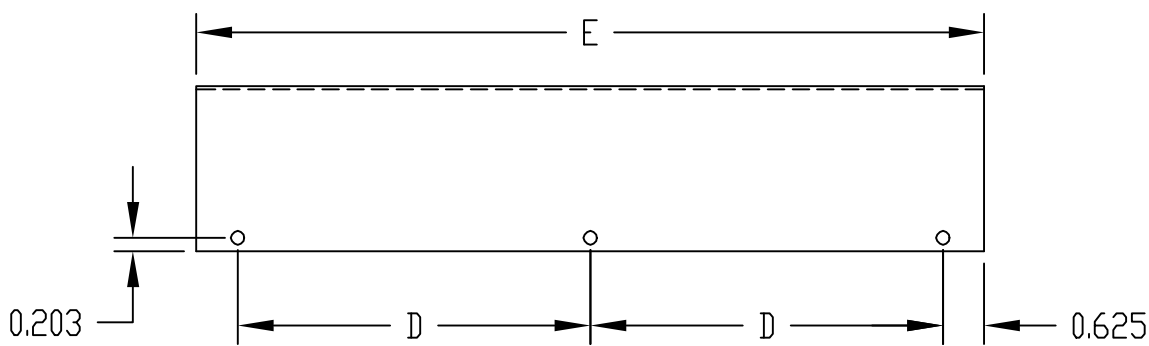

PART NAME

CONVERTA BOX

PART No.

CU-341-A TO CU-712-A

MATERIAL:

BASE & COVER _____ 0.050 THICK ALUMINUM

FINISH:

BASE & COVER _____ NATURAL

COVER ATTACHED WITH #6 SHEET METAL SCREWS.

COVER

BASE

PART No.	A	B	C	D	E	F	G	H
CU-341-A	4.000	1.500	3.000	—	3.938	1.500	3.000	—
CU-452-A	5.000	2.000	4.000	—	4.938	2.000	4.000	—
CU-482-A	8.000	2.000	4.000	—	7.938	2.000	4.000	—
CU-592-A	9.500	2.500	5.000	—	9.438	2.500	5.000	3.500
CU-622-A	12.000	2.500	6.000	5.344	11.938	2.500	6.000	4.000
CU-712-A	15.000	2.500	7.000	6.844	14.938	2.500	7.000	4.500