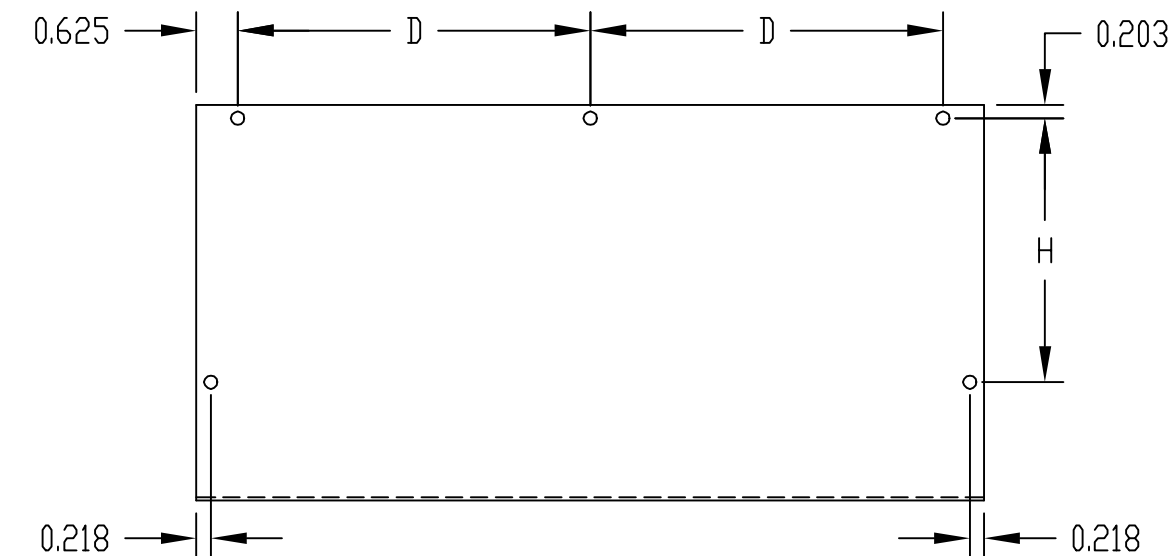

PART NAME

CONVERTA BOX

PART No.

CU-341-A TO CU-712-A

MATERIAL:

BASE & COVER _____ 0.050 THICK ALUMINUM

FINISH:

BASE & COVER _____ NATURAL

COVER ATTACHED WITH #6 SHEET METAL SCREWS.

COVER

BASE

PART No.	A	B	C	D	E	F	G	H
CU-341-A	4.000	1.500	3.000	—	3.938	1.500	3.000	—
CU-452-A	5.000	2.000	4.000	—	4.938	2.000	4.000	—
CU-482-A	8.000	2.000	4.000	—	7.938	2.000	4.000	—
CU-592-A	9.500	2.500	5.000	—	9.438	2.500	5.000	3.500
CU-622-A	12.000	2.500	6.000	5.344	11.938	2.500	6.000	4.000
CU-712-A	15.000	2.500	7.000	6.844	14.938	2.500	7.000	4.500