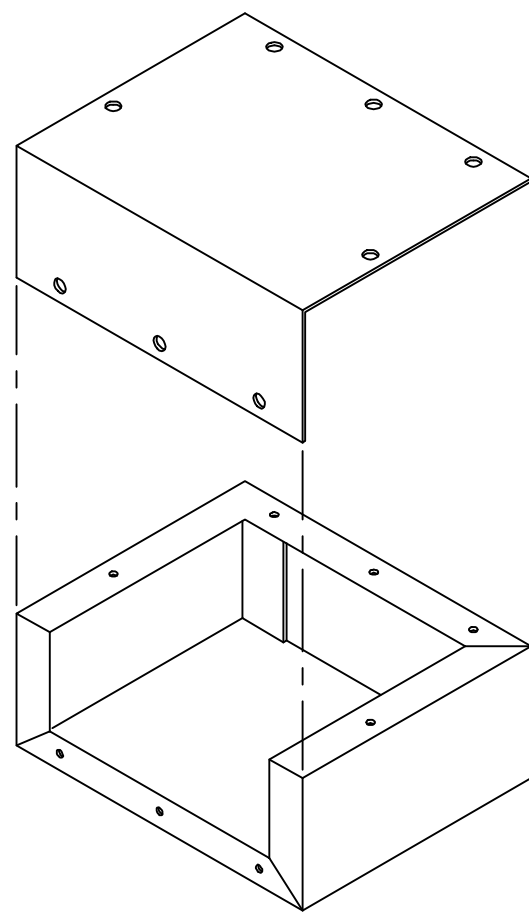

PART NAME

CONVERTA BOX

PART No.

CU-341-A TO CU-712-A

MATERIAL:

BASE & COVER _____ 0.050 THICK ALUMINUM

FINISH:

BASE & COVER _____ NATURAL

COVER ATTACHED WITH #6 SHEET METAL SCREWS.

COVER

BASE

PART No.	A	B	C	D	E	F	G	H
CU-341-A	4.000	1.500	3.000	—	3.938	1.500	3.000	—
CU-452-A	5.000	2.000	4.000	—	4.938	2.000	4.000	—
CU-482-A	8.000	2.000	4.000	—	7.938	2.000	4.000	—
CU-592-A	9.500	2.500	5.000	—	9.438	2.500	5.000	3.500
CU-622-A	12.000	2.500	6.000	5.344	11.938	2.500	6.000	4.000
CU-712-A	15.000	2.500	7.000	6.844	14.938	2.500	7.000	4.500