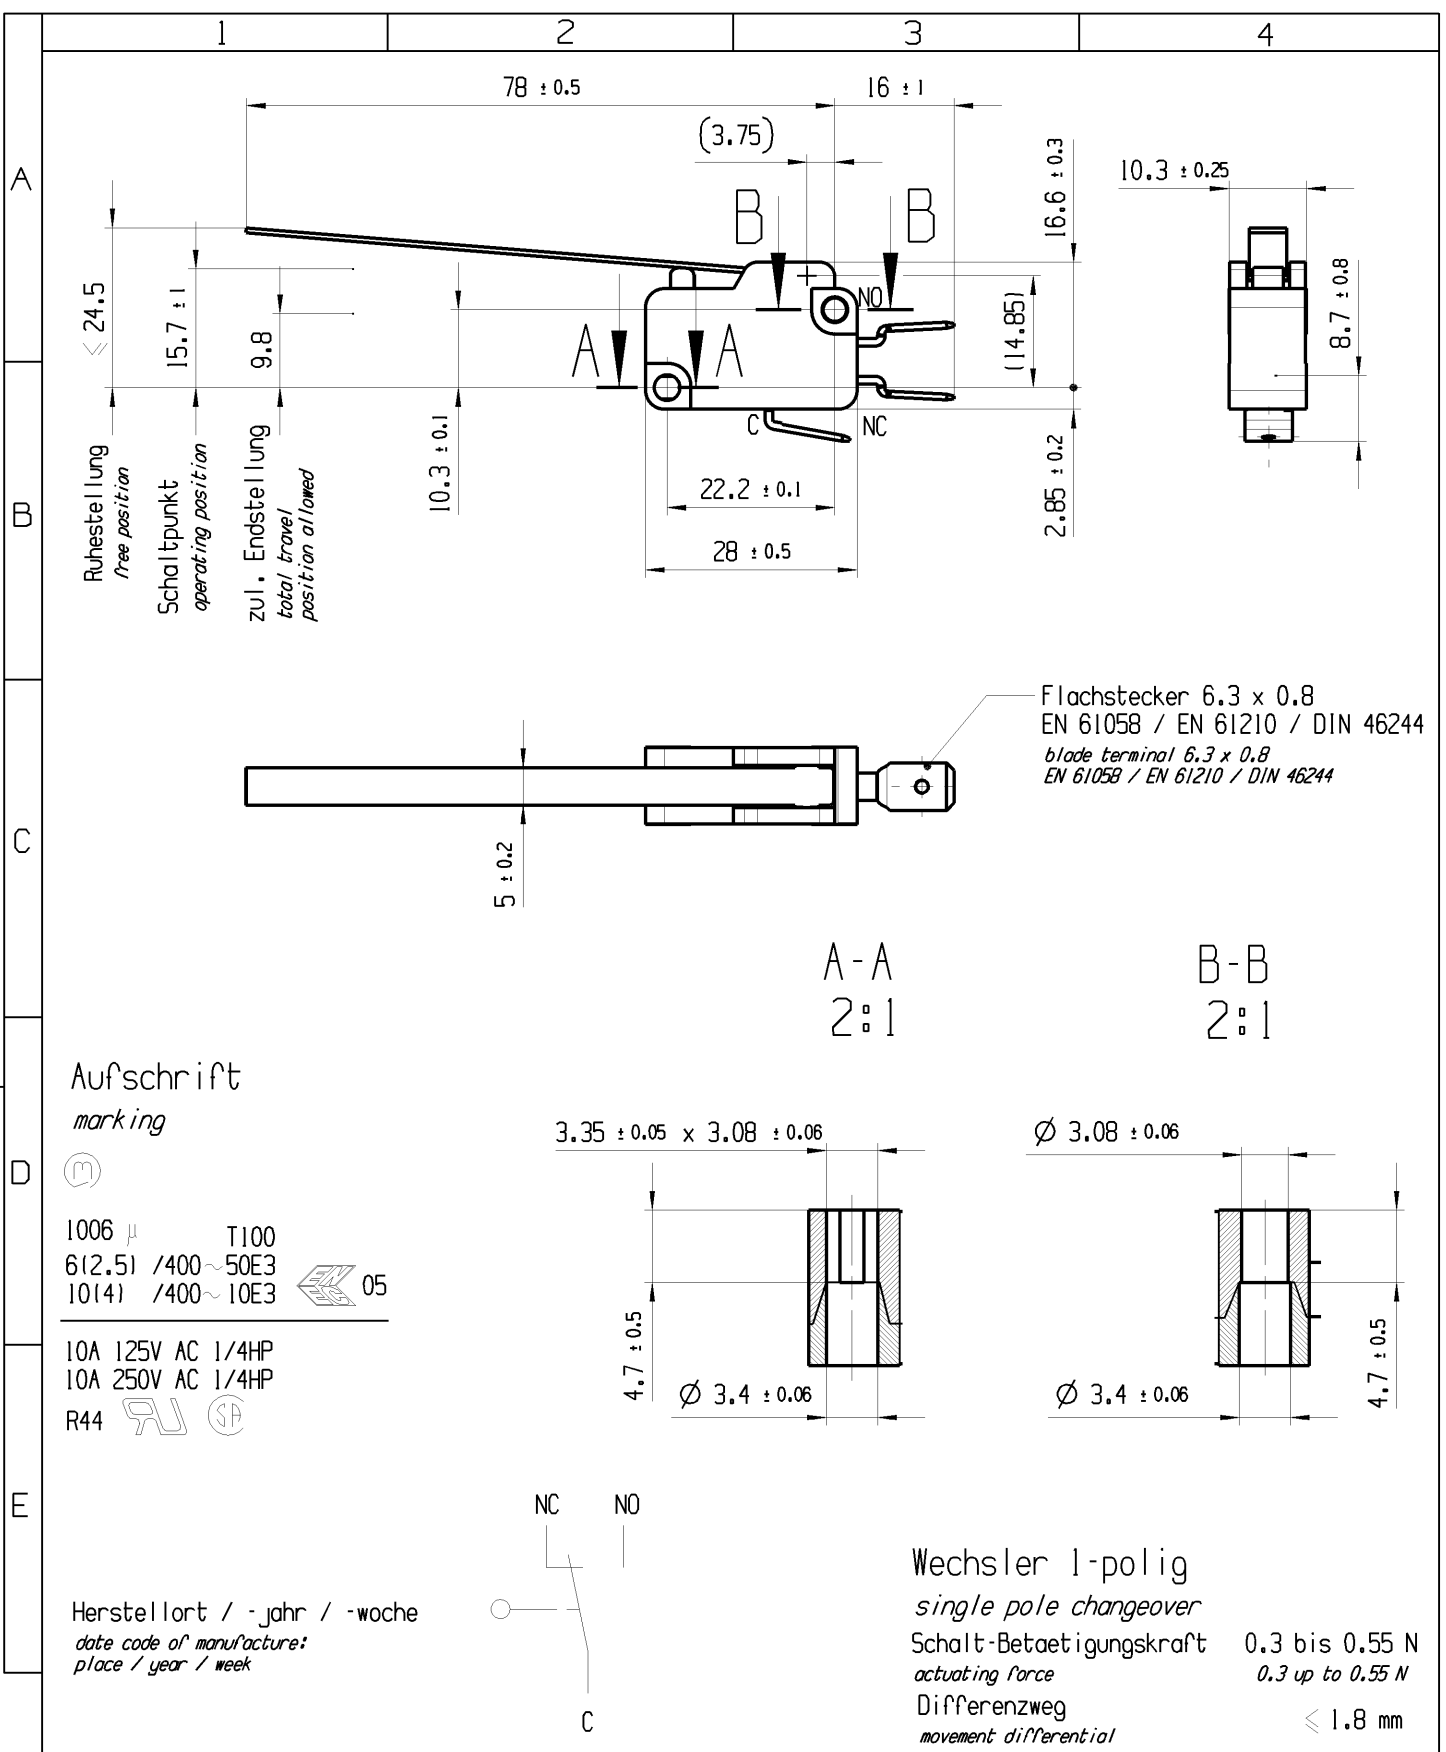

Flachstecker 6.3 x 0.8  
EN 61058 / EN 61210 / DIN 46244  
blade terminal 6.3 x 0.8  
EN 61058 / EN 61210 / DIN 46244

Aufschrift  
marking

1006 μ T100  
6(2.5) / 400 ~ 50E3  
10(14) / 400 ~ 10E3

10A 125V AC 1/4HP  
10A 250V AC 1/4HP  
R44

Herstellort / -jahr / -woche  
date code of manufacture:  
place / year / week

Wechsler 1-polig  
single pole changeover  
Schalt-Betaetigungskraft 0.3 bis 0.55 N  
actuating force 0.3 up to 0.55 N  
Differenzweg < 1.8 mm  
movement differential