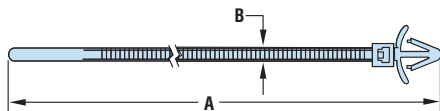

Push Mountable Nytyes