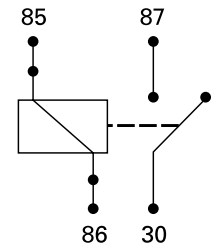

Series Seriens	Pack Size
020405xxTXN	10
020405xxZ	200

HOMOLOGATION IN ACCORDANCE WITH:

**E3** REGULATION N.10 ECE-ONU/02

**e3** EUROPEAN DIRECTIVE DIR.95/54 CE

Remote control switches for automotive applications available for 12V and 24V rated circuits.

Relais für Anwendungen im Automobilbereich, erhältlich für 12V und 24V Bordnetze.

**Pins nr 30 and 87 are 9.5 mm**

**Normally open relay**

Part Number Artikel-Nr.	Volt	Ampere	Feature Merkmal	Diagram/Schema
02040502_	12V	50A	-	A
02040501_	12V	70A	-	A
02040505_	24V	30A	-	A
02040504_	24V	40A	-	A
02040503_	24V	50A	-	A

**Bracket for ISO MINI Relay or STARTER Relay**

Part Number Artikel-Nr.
02040700_

Series Seriens	Pack Size
020407xxTXN	10
020407xxZ	500

Last figure of part number = packaging code, see Section "Packaging Index," pg. 149.