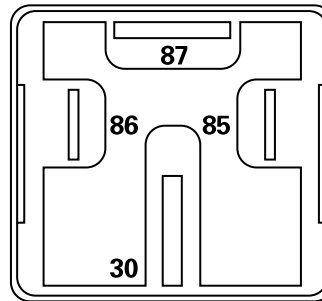

Series Seriens	Pack Size
020405xxTXN	10
020405xxZ	200

HOMOLOGATION IN ACCORDANCE WITH:

**E3** REGULATION N.10 ECE-ONU/02

**e3** EUROPEAN DIRECTIVE DIR.95/54 CE

Remote control switches for automotive applications available for 12V and 24V rated circuits.

Relais für Anwendungen im Automobilbereich, erhältlich für 12V und 24V Bordnetze.

**Pins nr 30 and 87 are 9.5 mm**

**Normally open relay**

Part Number Artikel-Nr.	Volt	Ampere	Feature Merkmal	Diagram/Schema
02040502_	12V	50A	-	A
02040501_	12V	70A	-	A
02040505_	24V	30A	-	A
02040504_	24V	40A	-	A
02040503_	24V	50A	-	A

**Bracket for ISO MINI Relay or STARTER Relay**

Part Number Artikel-Nr.
02040700_

Series Seriens	Pack Size
020407xxTXN	10
020407xxZ	500

Last figure of part number = packaging code, see Section "Packaging Index," pg. 149.