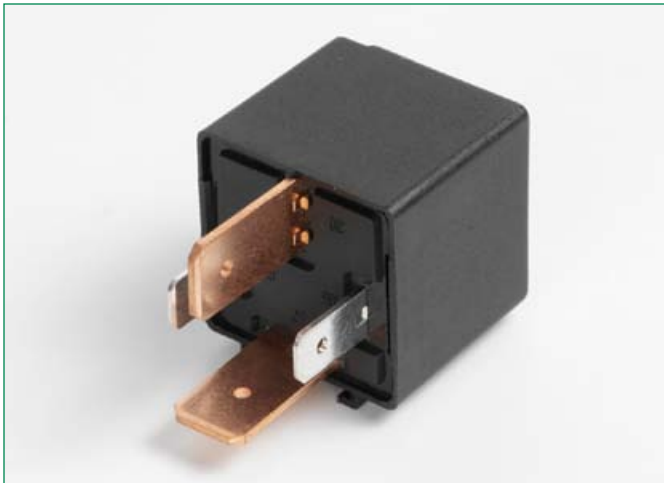

**STARTER Relays**

RoHS

Relays

**Specifications**

**Normally open relay**

**Color Case:** Black

**Color Base:** Black

**Packaging:**

Series Seriens	Pack Size
020405xxTXN	10
020405xxZ	200

HOMOLOGATION IN ACCORDANCE WITH:

**E3** REGULATION N.10 ECE-ONU/02

**e3** EUROPEAN DIRECTIVE DIR.95/54 CE

Remote control switches for automotive applications available for 12V and 24V rated circuits.

Relais für Anwendungen im Automobilbereich, erhältlich für 12V und 24V Bordnetze.

**Pins nr 30 and 87 are 9.5 mm**

**Normally open relay**

Part Number Artikel-Nr.	Volt	Ampere	Feature Merkmal	Diagram/Schema
02040502_	12V	50A	-	A
02040501_	12V	70A	-	A
02040505_	24V	30A	-	A
02040504_	24V	40A	-	A
02040503_	24V	50A	-	A

**Bracket for ISO MINI Relay or STARTER Relay**

Part Number Artikel-Nr.
02040700_

Series Seriens	Pack Size
020407xxTXN	10
020407xxZ	500

Last figure of part number = packaging code, see Section "Packaging Index," pg. 149.