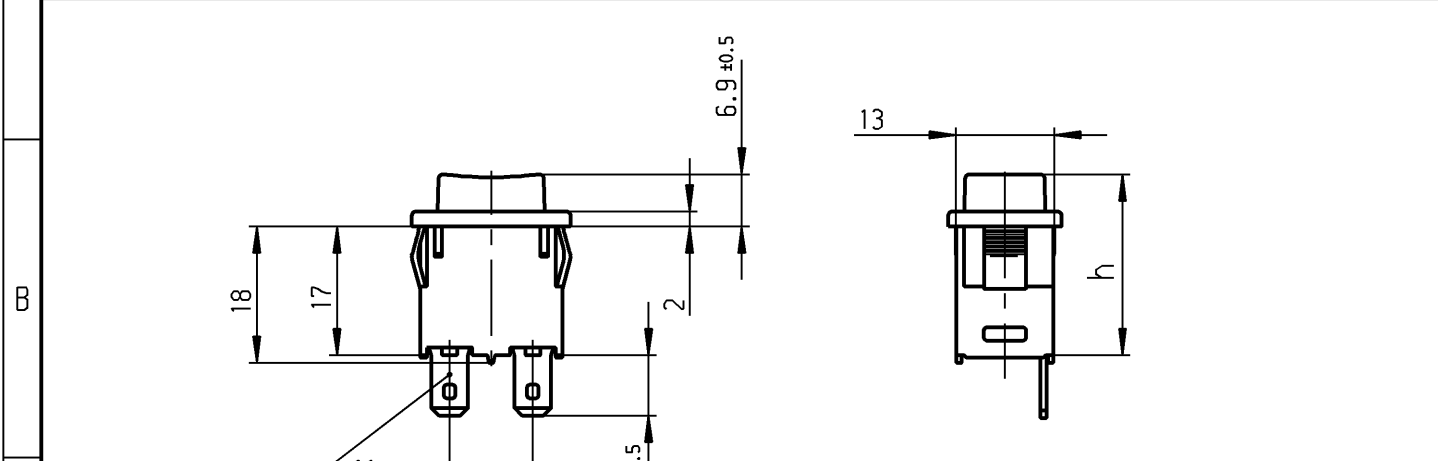

	1	2	3	4
	recommended cut-out for snap-in fixing ( edge opposite to snap-in direction ) Empfohlener Ausschnitt für Rastbefestigung ( Grat gegenüber Bestückungsseite )	wall thickness Wanddicke	length of cut-out Ausschnittlänge	width of cut-out Ausschnittbreite
A		0.75 to / bis 1.25	19.2 -0.1	12.9 +0.1
		1.25 to / bis 2	19.4 -0.1	12.9 +0.1
		2 to / bis 3	19.8 -0.1	12.9 +0.1