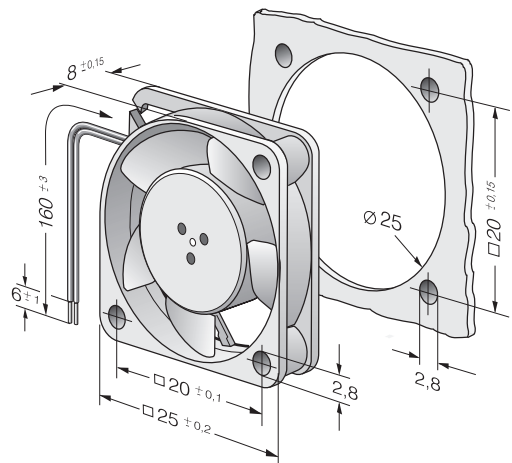

max. 4,5 m³/h

DC axial fans

Series 250 25 x 25 x 8 mm

Highlights:

- Compact fan with low power consumption.

General characteristics:

- Material: fibreglass-reinforced plastic. Impeller PA, housing PBT.
- Fully integrated electronic commutation.
- Protected against reverse polarity and locking.
- Connection via single strands AWG 28, TR 64. Bared and tin-plated.
- Air exhaust over struts. Direction of rotation counter-clockwise, seen on rotor.
- Mass: 5 g.

Nominal data		Air flow	Air flow	Nominal voltage	Voltage range	Sound pressure level	Sound power level	Sinter sleeve bearings Ball bearings	Power input	Nominal speed	Temperature range	Service life L₁₀ (20 °C) ebm-papst Standard	Service life L₁₀ (60 °C) ebm-papst Standard	Life expectancy L₁₀^Δ (40 °C) see P. 15	Curve	Specials
Type		m³/h	CFM	VDC	VDC	dB(A)	Bel(A)	□ / ■	Watts	RPM	°C	Hours	Hours	Hours	P. 110	
255 M		2,1	1,2	5	4,5...5,5	5	< 3	□	0,2	6 000	-10...+70	45 000 / 14 000	45 000	1		
255 N		3,2	1,9	5	4,5...5,5	16	< 3	□	0,4	9 600	-10...+70	40 000 / 12 000	40 000	2	/2	
255 H		4,5	2,6	5	4,5...5,5	23	4,4	□	0,6	12 000	-10...+55	35 000 / 12 000*	30 000	3	/2	
252 N		3,2	1,9	12	10...14	15	< 3	□	0,5	9 000	-10...+70	40 000 / 12 000	40 000	2	/2	
252 H		4,5	2,6	12	10...14	23	4,4	□	0,7	12 000	-10...+55	35 000 / 12 000*	30 000	3		

* at 55 °C