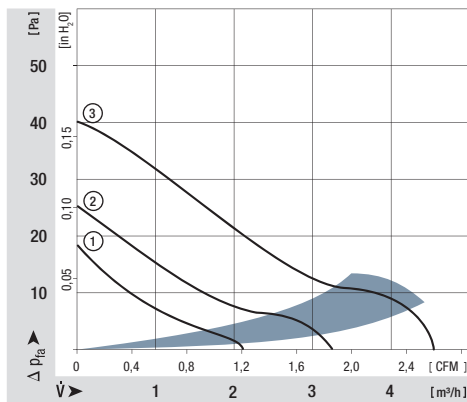

max. 4,5 m³/h

DC axial fans

Series 250 25 x 25 x 8 mm

Highlights:

- Compact fan with low power consumption.

General characteristics:

- Material: fibreglass-reinforced plastic. Impeller PA, housing PBT.
- Fully integrated electronic commutation.
- Protected against reverse polarity and locking.
- Connection via single strands AWG 28, TR 64. Bared and tin-plated.
- Air exhaust over struts. Direction of rotation counter-clockwise, seen on rotor.
- Mass: 5 g.

Nominal data		Air flow	Air flow	Nominal voltage	Voltage range	Sound pressure level	Sound power level	Sinter sleeve bearings Ball bearings	Power input	Nominal speed	Temperature range	Service life L₁₀ (20 °C) ebm-papst Standard	Service life L₁₀ (60 °C) ebm-papst Standard	Life expectancy L₁₀^Δ (40 °C) see P. 15	Curve	Specials
Type		m³/h	CFM	VDC	VDC	dB(A)	Bel(A)	□ / ■	Watts	RPM	°C	Hours	Hours	Hours	P. 110	
255 M		2,1	1,2	5	4,5...5,5	5	< 3	□	0,2	6 000	-10...+70	45 000 / 14 000	45 000	1		
255 N		3,2	1,9	5	4,5...5,5	16	< 3	□	0,4	9 600	-10...+70	40 000 / 12 000	40 000	2	/2	
255 H		4,5	2,6	5	4,5...5,5	23	4,4	□	0,6	12 000	-10...+55	35 000 / 12 000*	30 000	3	/2	
252 N		3,2	1,9	12	10...14	15	< 3	□	0,5	9 000	-10...+70	40 000 / 12 000	40 000	2	/2	
252 H		4,5	2,6	12	10...14	23	4,4	□	0,7	12 000	-10...+55	35 000 / 12 000*	30 000	3		

* at 55 °C