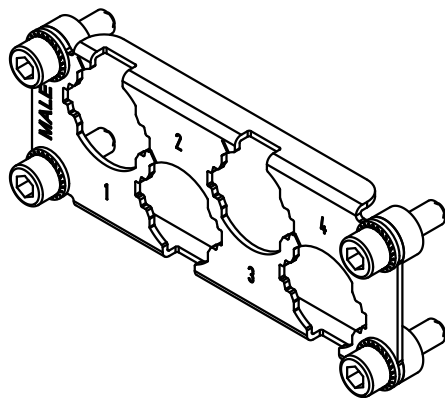

Schraube M6x20 für Tüllengehäuse
screw M6x20 for hood

All Dimensions in mm Original Size DIN A 4		Techn. Character.			Nicht tolerierte Maße/Free size tolerances	
			Dat.	Name	Maßstab/Scale 1:1	HC 250-Halterung enlarged-M 4x HC 250 frame
		Detail.	20.01.11	Spr		
		Insp.		Ole		
		Stand.				
B	12.07.11	ML	HARTING Electric GmbH & Co. KG			TB 09 11 000 9937
A			D-32339 Espelkamp			
Mod.	Dat.	Name				Blatt/ page
					Sub.	