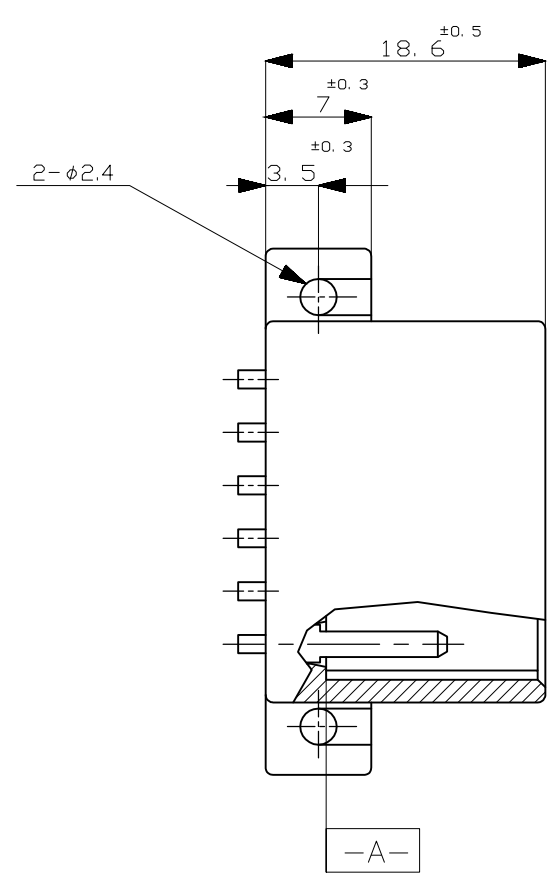

- 注記
- A- 面より2mmの範囲で測定
 - 相手ハウジング (型番: 174923) と所定の機能を満たして嵌合できること
 - プリント基板への取付けは、JIS-B1115 又は1122、M3X6ナベ (2種又は4種) のタッピングネジで締め付けた後ハンダ付けする。
(締め付けトルク: 0.392N-m以下)
- NOTE
- MUST BE KEPT BETWEEN -A- AND 2
 - TO MATE WITH PLUG HSG (P/N 174923) SMOOTHLY
 - RECOMMEND MOUNTING SCREW; M3X6 PAN HEAD, CLASS 2 TAPPING SCREW SPECIFIED IN JIS B1115, B1122 (TIGHTENING TORQUE; 0.392N-m MAX)

CARTON BOX	AIR CAP BAG	PRE-TIN	YELLOW	175783-7	
	PVC TUBE	PRE-TIN	YELLOW	175783-5	
	PVC TUBE	PRE-TIN	BLACK	175783-4	
	PVC TUBE	PRE-TIN	WHITE	175783-3	
	AIR CAP BAG	PRE-TIN	BLACK	175783-2	
AIR CAP BAG	PRE-TIN	WHITE	175783-1		
OUTER 外装	INNER 内装	SOLDERING SIDE 半田付け側	CONTACT SIDE 接触部側	COLOR 色	PART NUMBER 製品型番
PACKING STYLE 梱包形態		CONTACT FINISH コンタクト仕上げ			