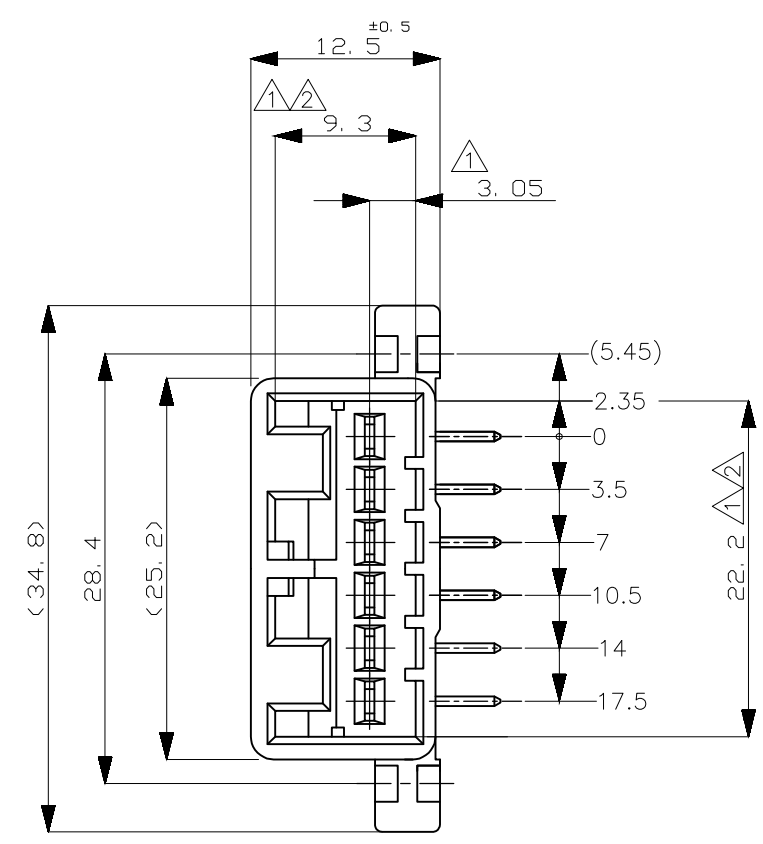

- 注記
- A- 面より2mmの範囲で測定
 - 相手ハウジング (型番: 174923) と所定の機能を満たして嵌合できること
 - プリント基板への取付けは、JIS-B1115 又は1122、M3X6ナベ (2種又は4種) のタッピングネジで締め付けた後ハンダ付けする。
(締め付けトルク: 0.392N-m以下)
- NOTE
- MUST BE KEPT BETWEEN -A- AND 2
 - TO MATE WITH PLUG HSG (P/N 174923) SMOOTHLY
 - RECOMMEND MOUNTING SCREW; M3X6 PAN HEAD, CLASS 2 TAPPING SCREW SPECIFIED IN JIS B1115, B1122 (TIGHTENING TORQUE; 0.392N-m MAX)

CARTON BOX	AIR CAP BAG	PRE-TIN	YELLOW	175783-7	
	PVC TUBE	PRE-TIN	YELLOW	175783-5	
	PVC TUBE	PRE-TIN	BLACK	175783-4	
	PVC TUBE	PRE-TIN	WHITE	175783-3	
	AIR CAP BAG	PRE-TIN	BLACK	175783-2	
AIR CAP BAG	PRE-TIN	WHITE	175783-1		
OUTER 外装	INNER 内装	SOLDERING SIDE 半田付け側	CONTACT SIDE 接触部側	COLOR 色	PART NUMBER 製品型番
PACKING STYLE 梱包形態		CONTACT FINISH コンタクト仕上げ			