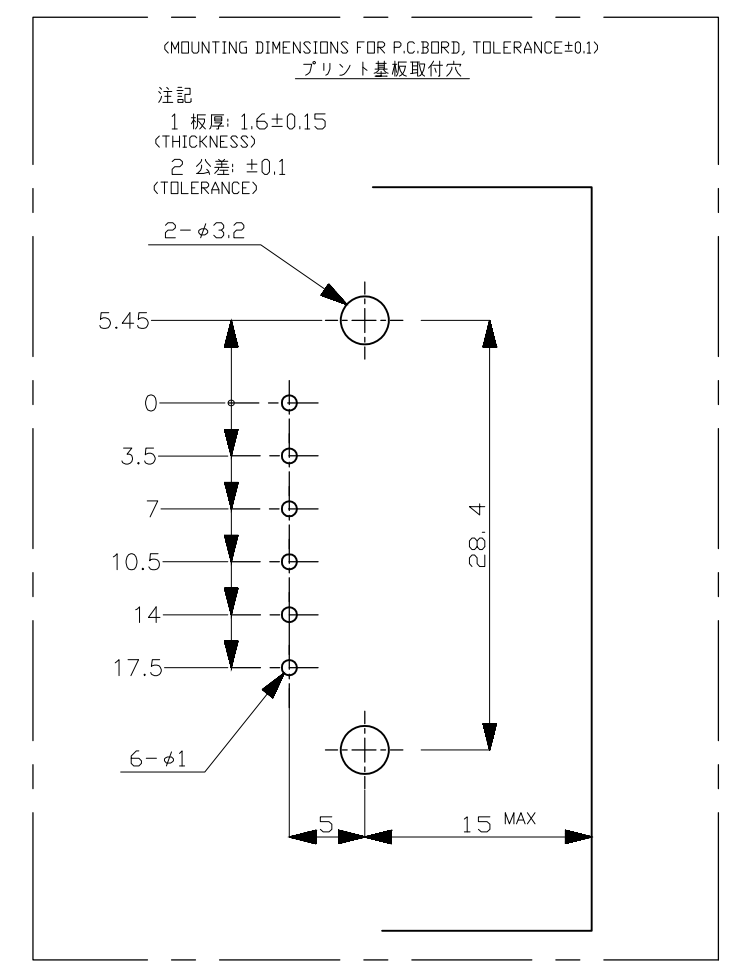

- 注記
- A- 面より2mmの範囲で測定
 - 相手ハウジング (型番: 174923) と所定の機能を満たして嵌合できること
 - プリント基板への取付けは、JIS-B1115 又は1122、M3X6ナベ (2種又は4種) のタッピングネジで締め付けた後ハンダ付けする。
(締め付けトルク: 0.392N-m以下)
- NOTE
- MUST BE KEPT BETWEEN -A- AND 2
 - TO MATE WITH PLUG HSG (P/N 174923) SMOOTHLY
 - RECOMMEND MOUNTING SCREW; M3X6 PAN HEAD, CLASS 2 TAPPING SCREW SPECIFIED IN JIS B1115, B1122 (TIGHTENING TORQUE; 0.392N-m MAX)