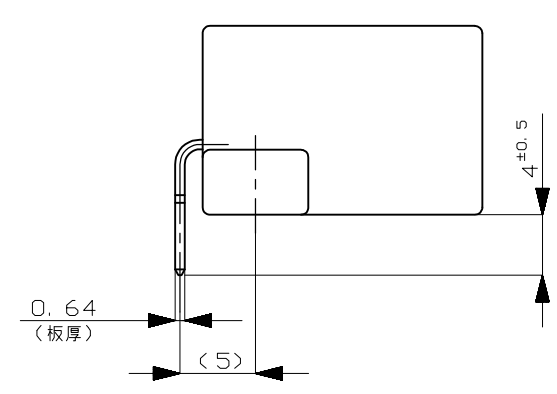

- 注記
- A- 面より2mmの範囲で測定
 - 相手ハウジング (型番: 174923) と所定の機能を満たして嵌合できること
 - プリント基板への取付けは、JIS-B1115 又は1122、M3X6ナベ (2種又は4種) のタッピングネジで締め付けた後ハンダ付けする。
(締め付けトルク: 0.392N-m以下)
- NOTE
- MUST BE KEPT BETWEEN -A- AND 2
 - TO MATE WITH PLUG HSG (P/N 174923) SMOOTHLY
 - RECOMMEND MOUNTING SCREW; M3X6 PAN HEAD, CLASS 2 TAPPING SCREW SPECIFIED IN JIS B1115, B1122 (TIGHTENING TORQUE; 0.392N-m MAX)

DWN A.YAMAGUCHI 26APR04	STE TE Connectivity	
CHK K.BETSUI 26APR04	070 SERIES MULTILOCK I/O CONNECTOR 6 POSITION CAP HOUSING (H-TYPE)	
APVD K.BETSUI 26APR04	NAME 名称	RESTRICTED TO
PRODUCT SPEC 製品規格 108-5216	SIZE	CAGE CODE
APPLICATION SPEC 取付適用規格	A3	00779
WEIGHT -	DRAWING NO 番号	SCALE 尺度
CUSTOMER DRAWING	G-175783	2:1
	SHEET 1 OF 1	REV A4