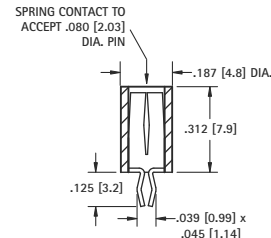

## VERTICAL

CAT. NO.	COLOR
6036	WHITE
6037	RED
6038	BLACK
6039	YELLOW
6040	GREEN
6041	BLUE

**MATERIAL:**  
 Body: Nylon per ASTM D4066  
 Contact: Brass, Silver Plate

## SNAP-FIT VERTICAL

CAT. NO.	COLOR
6042	WHITE
6043	RED
6044	BLACK
6045	YELLOW
6046	GREEN
6047	BLUE

**MATERIAL:**  
 Body: Nylon per ASTM D4066  
 Contact: Beryllium Copper, Silver Plate  
 Mounting: Snap-fits into .052 (1.32) hole