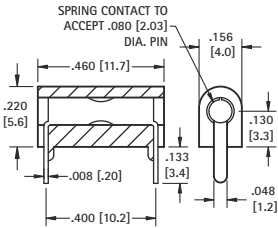

LOW PROFILE HORIZONTAL

GOLD PLATE CAT. NO.	COLOR	SILVER PLATE CAT. NO.
6060	WHITE	6066
6061	RED	6067
6062	BLACK	6068
6063	YELLOW	6069
6064	GREEN	6070
6065	BLUE	6071

MATERIAL:
Body: Nylon per ASTM D4066
Contact: Beryllium Copper, Gold or Silver Plate