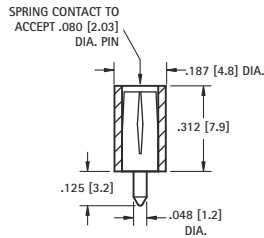

## VERTICAL

CAT. NO.	COLOR
6036	WHITE
6037	RED
6038	BLACK
6039	YELLOW
6040	GREEN
6041	BLUE

**MATERIAL:**  
 Body: Nylon per ASTM D4066  
 Contact: Brass, Silver Plate

## SNAP-FIT VERTICAL

CAT. NO.	COLOR
6042	WHITE
6043	RED
6044	BLACK
6045	YELLOW
6046	GREEN
6047	BLUE

**MATERIAL:**  
 Body: Nylon per ASTM D4066  
 Contact: Beryllium Copper, Silver Plate  
 Mounting: Snap-fits into .052 (1.32) hole