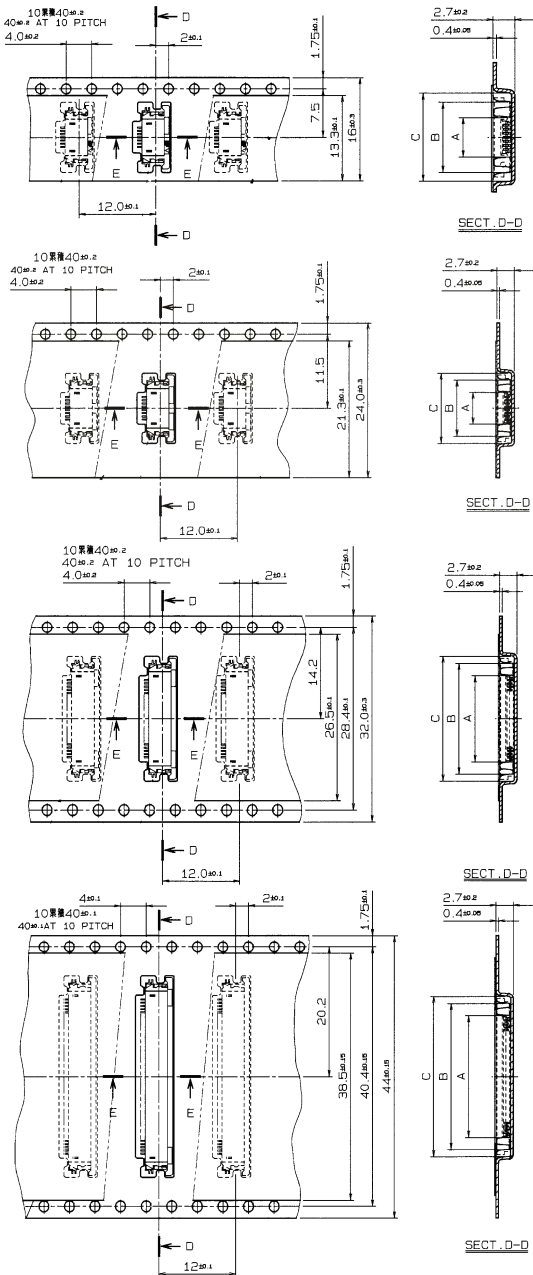

0.5mm Pitch
SERIES

6210/6260

エンボス梱包品
Tape and Reel Package

極数 NO.OF POS.	A	B	C
5	3.4	7.2	9.4
6	3.9	7.7	9.9

極数 NO.OF POS.	A	B	C
7	4.4	8.2	10.4
8	4.9	8.7	10.9
9	5.4	9.2	11.4
10	5.9	9.7	11.9
11	6.4	10.2	12.4
12	6.9	10.7	12.9
13	7.4	11.2	13.4
14	7.9	11.7	13.9
15	8.4	12.2	14.4
16	8.9	12.7	14.9
17	9.4	13.2	15.4
18	9.9	13.7	15.9
19	10.4	14.2	16.4
20	10.9	14.7	16.9
21	11.4	15.2	17.4
22	11.9	15.7	17.9
23	12.4	16.2	18.4
24	12.9	16.7	18.9

極数 NO.OF POS.	A	B	C
25	13.4	17.2	19.4
26	13.9	17.7	19.9
27	14.4	18.2	20.4
28	14.9	18.7	20.9
29	15.4	19.2	21.4
30	15.9	19.7	21.9

極数 NO.OF POS.	A	B	C
33	17.4	21.2	23.4
34	17.9	21.7	23.9
35	18.4	22.2	24.4
36	18.9	22.7	24.9
38	19.9	23.7	25.9
40	20.9	24.7	26.9

注文コード ORDERING CODE

08 6210 OXX 340 800+

RoHS 対応品

RoHS Compliant Product

スズ銅めっき Sn-Cu Plated

極数 NUMBER OF POSITIONS

注文コード ORDERING CODE

08 6260 OXX 340 XXX+