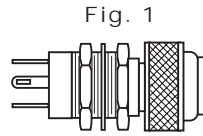

800 & 801 SERIES FOR 15/32" MOUNTING HOLE

PART NO.	MIL DESIG.	COLOR FIG.
800-1030-0331-504	MS25041-6	R 1
800-1030-0332-504	MS25041-7	G 1
800-1030-0333-504	MS25041-8	Y 1
801-1030-0331-504	MS25041-2	R 2
801-1030-0332-504	MS25041-3	G 2
801-1030-0333-504	MS25041-4	Y 2