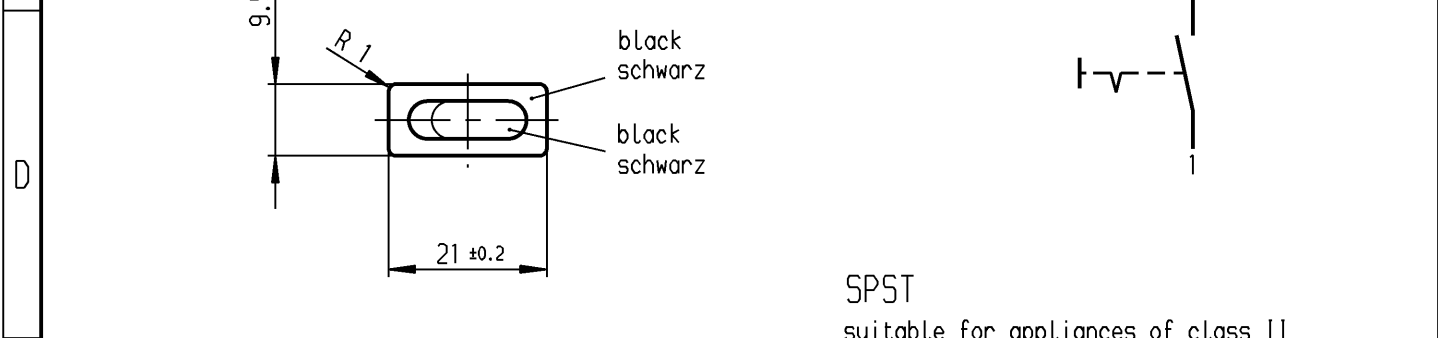

	1	2	3	4
A	recommended cut-out for snap-in fixing (edge opposite to snap-in direction) Empfohlener Ausschnitt für Rastbefestigung (Grat gegenüber Bestückungsseite)	wall thickness Wanddicke	length of cut-out Ausschnittlänge	width of cut-out Ausschnittbreite
		0.75 to / bis 1.25	19.2 -0.1	6.8 $+0.1$
		1.25 to / bis 2	19.4 -0.1	6.8 $+0.1$
		2 to / bis 3	19.8 -0.1	6.8 $+0.1$