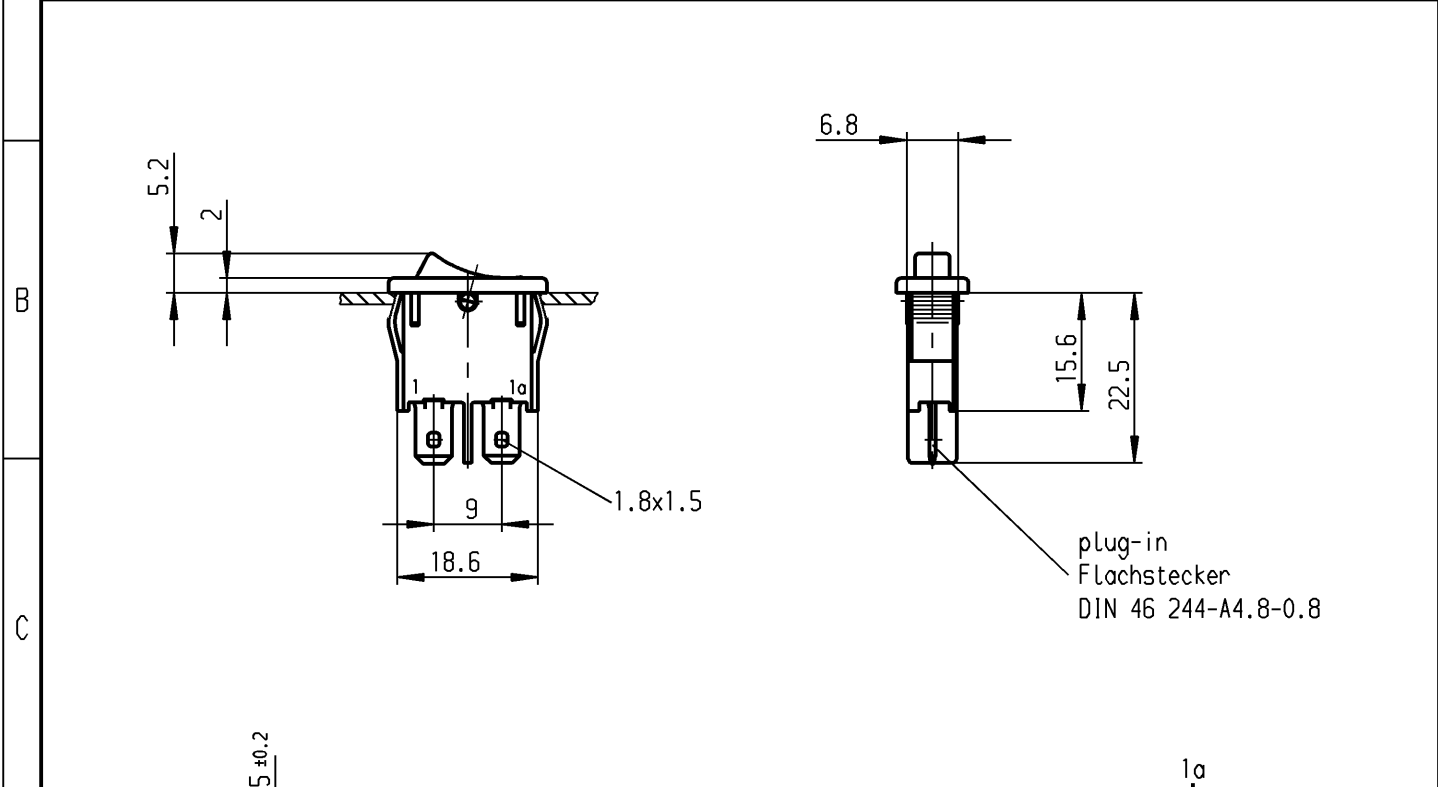

	1	2	3	4
A	recommended cut-out for snap-in fixing (edge opposite to snap-in direction) Empfohlener Ausschnitt für Rastbefestigung (Grat gegenüber Bestückungsseite)	wall thickness Wanddicke	length of cut-out Ausschnittlänge	width of cut-out Ausschnittbreite
		0.75 to / bis 1.25	19.2 -0.1	6.8 $+0.1$
		1.25 to / bis 2	19.4 -0.1	6.8 $+0.1$
		2 to / bis 3	19.8 -0.1	6.8 $+0.1$

Allgemeintoleranzen/UNTOLERANCED DIMENSIONS					PROJECTION		Pause COPY	Blatt SHEET		Zeichn./DRAWING NO.
Für Längen und Radien FOR LENGTHS AND RADII.	Abmaße in mm Für Nennmaßbereich in mm ALL DIMENSIONS ARE IN MILLIMETRES				Für Winkel FOR ANGLE			Original DIN A4	Maßstab SCALE 1:1	
	bis/UP TO 6		über/OVER 6 bis/UP TO 30		über/OVER 30					
	±	0.2		0.4		± 2°		0 10 20 30 mm		
d			i						Appliance Switch Geräteschalter	
c	21800	29.09.92	Mut	h	43248	13.05.05	hhe	gez./DRAWN BY 18.03.91 Hs gepr./CHECKED BY		
b	21230	05.12.91	Hs	g	25497	10.11.97	sig			
a	21085	03.12.91	Hs	f	23477	24.07.95	Hs			
				e	22212	06.05.93	Hs	Ersatz für/REPLACEMENT OF	MARQUARDT Marquardt GmbH, D-78604 Rietheim-Weilheim	
Ausg. ISSUE	Änderung REVISION	gez. DRAWN BY	Ausg. ISSUE	Änderung REVISION	gez. DRAWN BY					