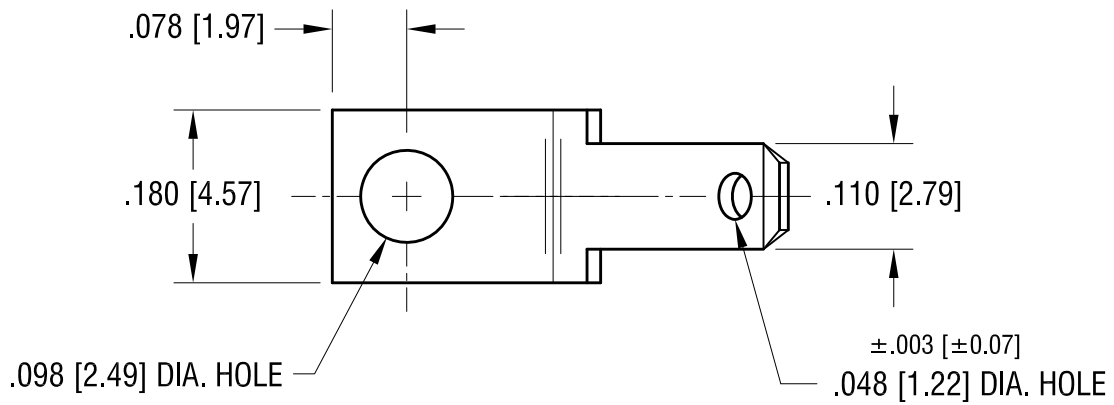

ACTUAL SIZE

**KEYSTONE ELECTRONICS CORP.**

www.keyelco.com • ASTORIA, N.Y. 11105-2017 • Tel (718) 956-8900

PART NAME

**.110 QUICK-FIT TERMINAL**

MATERIAL

**.020 [0.50] TH'K BRASS**

FINISH