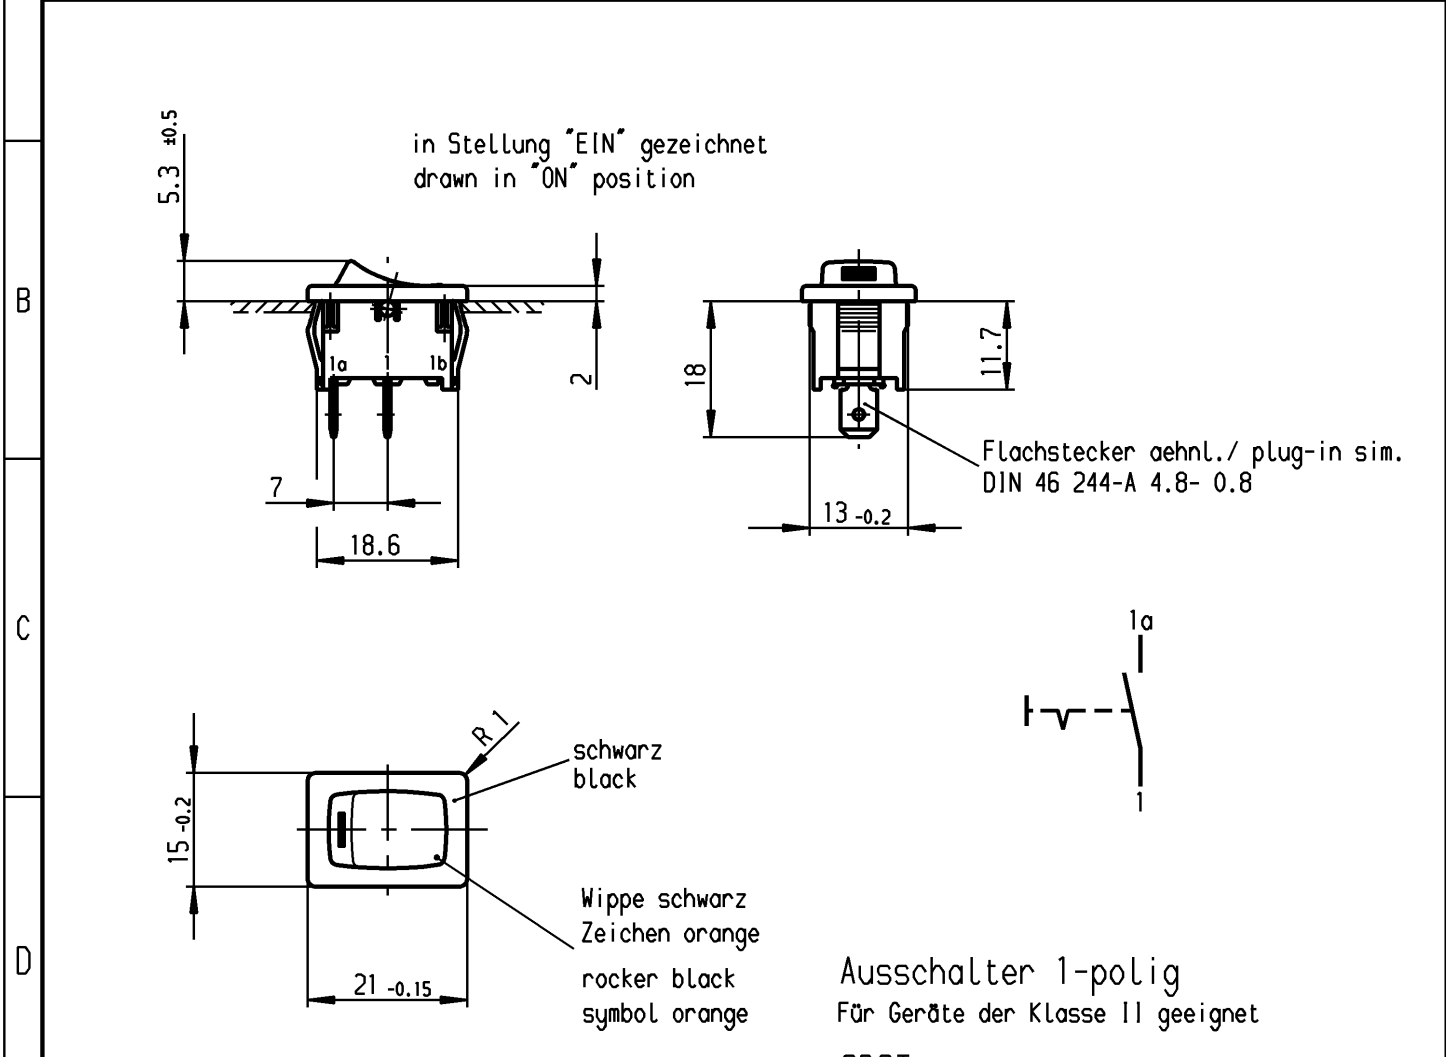

	1	2	3	4	
A	Empfohlener Ausschnitt für Rastbefestigung ( Grat gegenüber Bestückungsseite )		Wanddicke wall thickness	Ausschnittlänge length of cut-out	Ausschnittbreite width of cut-out
	recommended cut-out for snap-in fixing ( edge opposite to snap-in direction )		0.75 bis / to 1.25	19.2 $-0.1$	12.9 $+0.1$
			1.25 bis / to 2	19.4 $-0.1$	12.9 $+0.1$
			2 bis / to 3	19.8 $-0.1$	12.9 $+0.1$